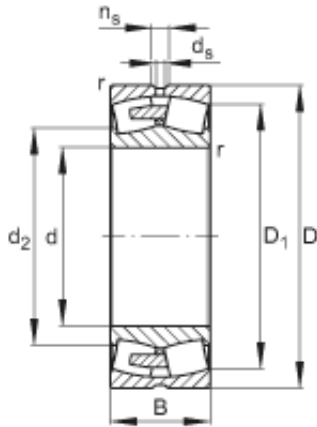

Jinan Guotai Bearing Co., Ltd

340 mm x 620 mm x 224 mm FAG 23268-E1A-MB1 Roller Bearings

Bearing No. 23268-E1A-MB1

23268-E1A-MB1 Bearing 2D drawings and 3D CAD models

Size	340x620x224 mm
Bore Diameter	340 mm
Outer Diameter	620 mm
Width	224 mm
d	340 mm
D	620 mm
B	224 mm
D ₁	523,5 mm
D _{a max}	594 mm
d _{a min}	366 mm
d _s	12,5 mm
n _s	23,5 mm
r _{a max}	5 mm
r _{min}	6 mm
m	301 kg / Weight
C _r	5300000 N / Dynamic load rating (radial)
e	0,36
Y ₁	1,85
Y ₂	2,76
C _{0r}	7900000 N / Static load rating (radial)
Y ₀	1,81
n _G	1000 1/min / Limiting speed