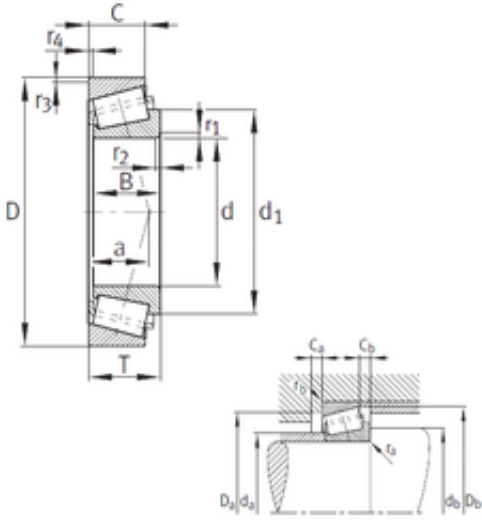

## 220 mm x 340 mm x 76 mm FAG 32044-X Tapered Roller Bearing Assemblies

Bearing No. 32044-X

Size	220x340x76 mm
Bore Diameter	220 mm
Outer Diameter	340 mm
Width	76 mm
d	220 mm
D	340 mm
T	76 mm
B	76 mm
C	57 mm
a	73 mm
d1	280 mm
r1 min.	4 mm
r2 min.	3 mm
r3 min.	3 mm
r5 min.	73 mm
Ca min.	12 mm
Cb min.	19 mm
da max	243 mm
Da min	300 mm
Da max.	326 mm
db min	234 mm
Db min.	326 mm
ra max.	4 mm
rb max.	3 mm
Weight	24,3 Kg

32044-X Bearing 2D drawings and 3D CAD models